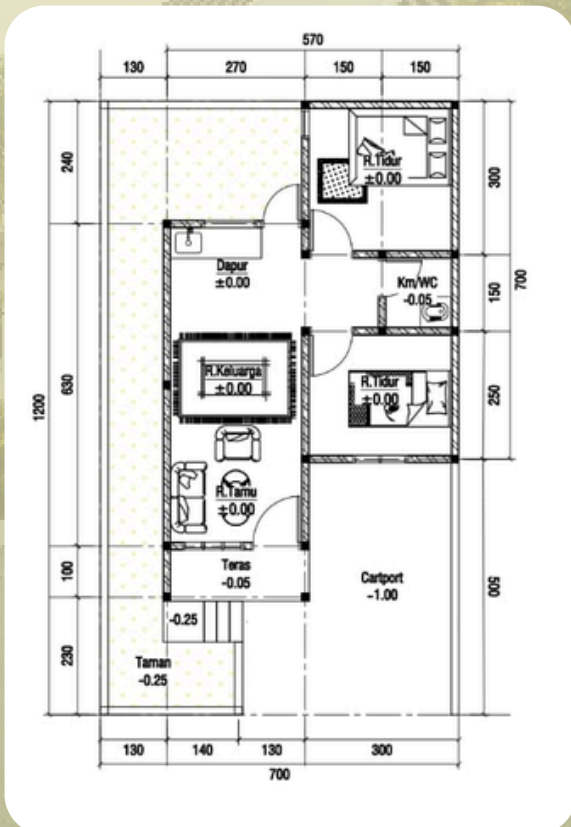

SPESIFIKASI:

Pondasi	: Batu Gunung
Struktur	: Besi Kolom Praktis
Dinding	: Bata Merah
Rangka Atap	: Baja Ringan (75 x 5,5)
Atap	: Kokoroof
Rangka Flapon	: Holo
Kusen Pintu	: Kayu Ulin/Bangkirai
Jendela Depan	: Alumunium
Jendela Belakang	: Kayu Ulin/Bangkirai
Pintu Depan	: Kayu Ulin/Bangkirai
Pintu Belakang	: Kayu Ulin/Bangkirai
Pintu Kamar	: Kayu Ulin/Bangkirai
Pintu Kamar Mandi	: PVC
Plafon	: Gypsum
Keramik Lantai	: Keramik 40 x 40
Keramik Kamar Mandi Lantai	: 40 x 40
Keramik Kamar Mandi Dinding	: 25 x 40
Closet	: Duduk
Cat Plafon	: Paragon
Cat Dinding Dalam	: Paragon
Cat Dinding Luar	: Jotun
Air Bersih	: WTP/PDAM
Listrik	: 1300watt

LAYOUT & PETA LOKASI:

Hubungi:

Developed by:
CV MAHESWARI NADYA BERDIKARI
Jl. Sumber Makmur 1 RT.04 Kariangau
Balikpapan Barat, Kalimantan Timur

Marketing By:
Omah Marketing