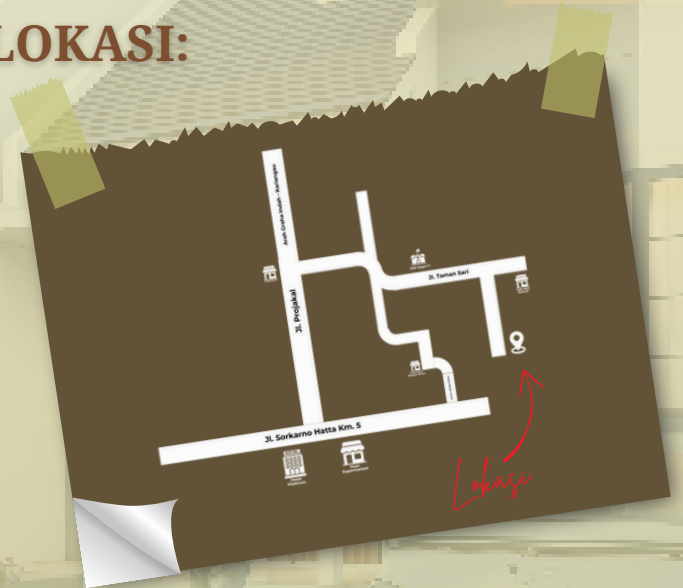

SPBU

Rumah Sakit

Sekolah

Pasar

SPESIFIKASI:

Pondasi	: Batu Gunung
Struktur	: Besi Kolom Praktis
Dinding	: Bata Merah
Rangka Atap	: Baja Ringan (75 x 5,5)
Atap	: Kokoroof
Rangka Flapon	: Holo
Kusen Pintu	: Kayu Ulin/Bangkirai
Jendela Depan	: Alumunium
Jendela Belakang	: Kayu Ulin/Bangkirai
Pintu Depan	: Kayu Ulin/Bangkirai
Pintu Belakang	: Kayu Ulin/Bangkirai
Pintu Kamar	: Kayu Ulin/Bangkirai
Pintu Kamar Mandi	: PVC
Plafon	: Gypsum
Keramik Lantai	: Keramik 40 x 40
Keramik Kamar Mandi Lantai	: 40 x 40
Keramik Kamar Mandi Dinding	: 25 x 40
Closet	: Duduk
Cat Plafon	: Paragon
Cat Dinding Dalam	: Paragon
Cat Dinding Luar	: Jotun
Air Bersih	: WTP/PDAM
Listrik	: 1300watt

LAYOUT & PETA LOKASI:

Hubungi:

Developed by:
CV MAHESWARI NADYA BERDIKARI
 Jl. Sumber Makmur 1 RT.04 Kariangau
 Balikpapan Barat, Kalimantan Timur

Marketing By:
Omah Marketing