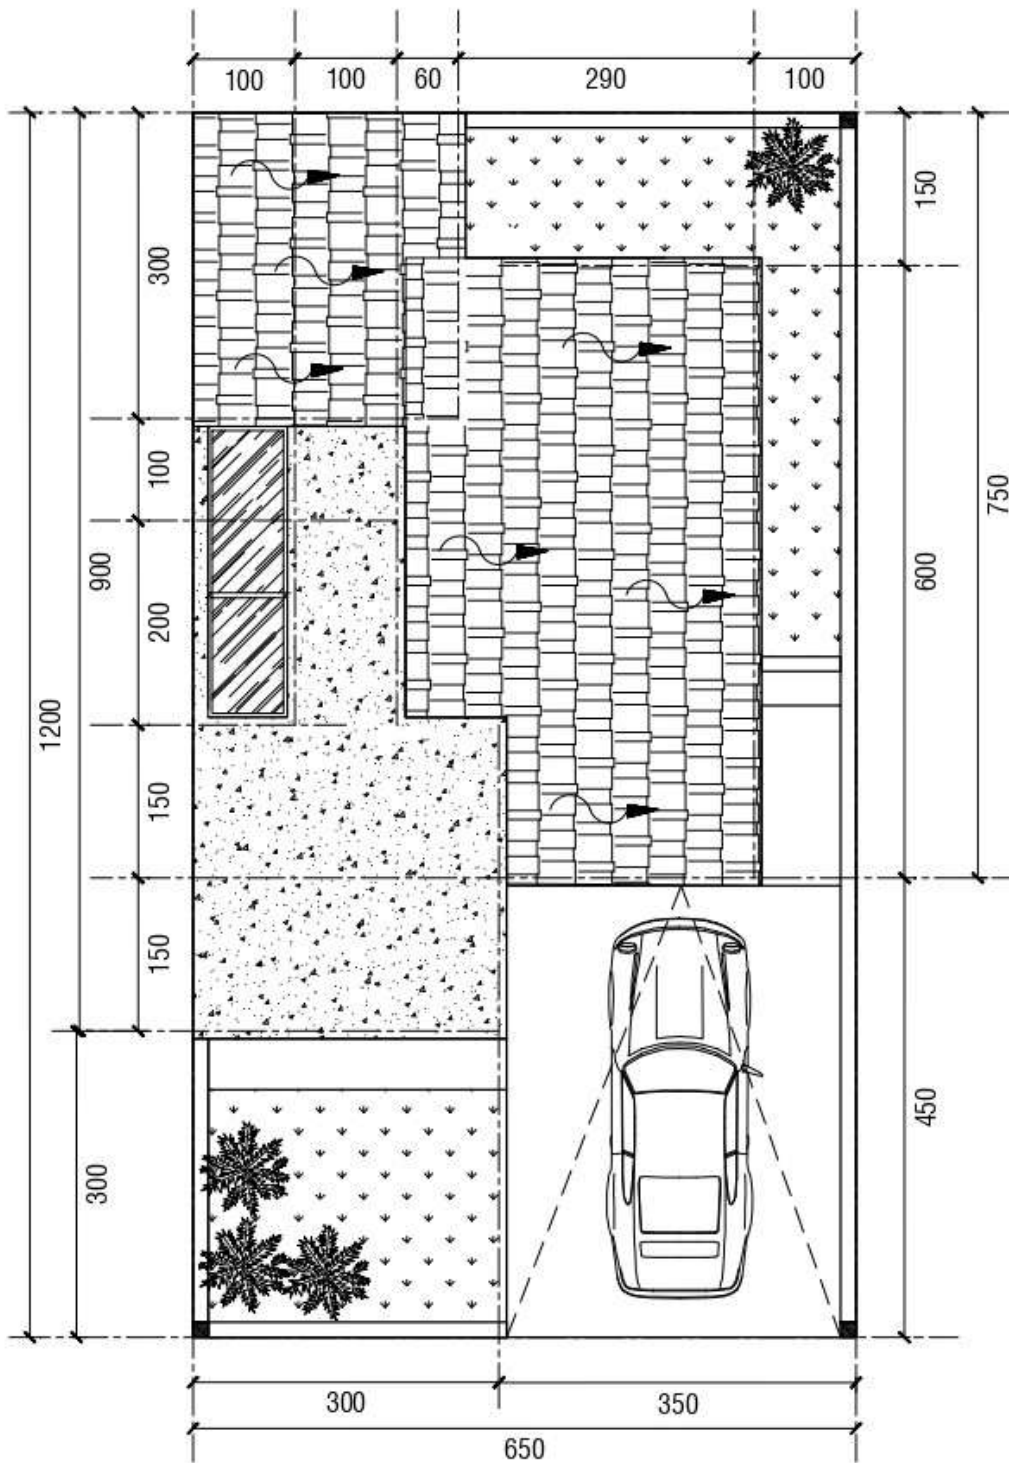

01
Ars 01

DENAH RUANG LT 1

Skala 1:100

Keterangan :

 :Genteng

 :Kaca (Sky light)

 :Cor

 :Arah air

DENAH ATAP

0 100 300 500 Skala 1:100